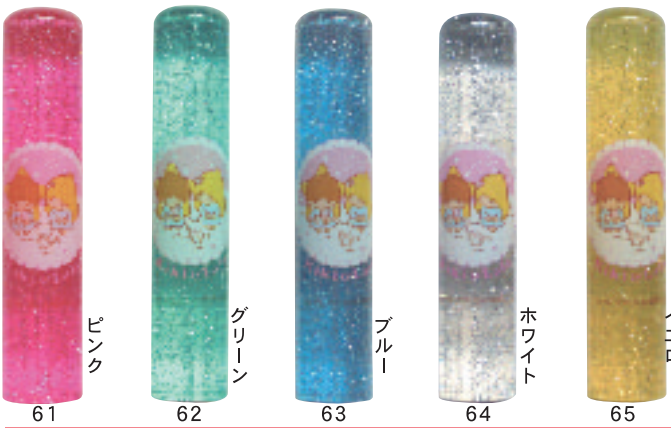

Kiki&Lala・USAHANA・PATTY&JIMMYのはんど

Ⓔタイプ

41(㊦) 黄 42(㊦) オレンジ 43(㊦) ピンク 44(㊦) グリーン 45(㊦) 紫 46(㊦) ブラック 47(㊦) 青 48(㊦) 白 49(㊦) 赤 50(㊦) 水色

Kiki&Lala Ⓖタイプ

61 ピンク 62 グリーン 63 ブルー 64 ホワイト 65 イエロー

©'76,'03 SANRIO

USAHANA Ⓗタイプ

71 ピンク 72 グリーン 73 ブルー 74 ホワイト 75 イエロー 76 ピンク 77 緑 78 ブルー 79 白 80 黄

My Melody Ⓘタイプ

81 ピンク 82 グリーン 83 ブルー 84 ホワイト 85 イエロー 86 ピンク 87 緑 88 ブルー 89 白 90 黄

PATTY&JIMMY

Ⓙタイプ

91 ピンク
92 グリーン
93 ブルー
94 イエロー
95 ホワイト
96 ピンク
97 緑
98 青
99 白
100 黄

Kiki&Lala Ⓚタイプ

66 ピンク
67 緑
68 青
69 白
70 黄

©'76,'03 SANRIO