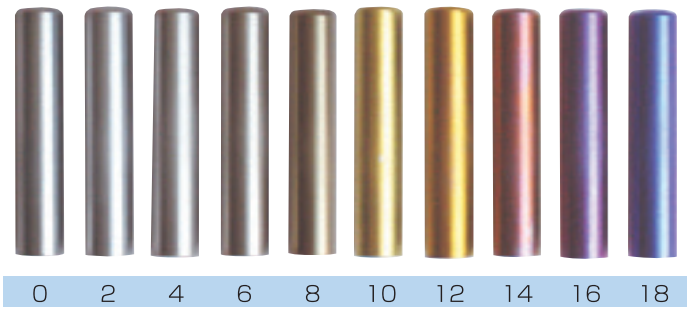

舞はん妓・舞はん妓ケース・おしゃれチタン

おしゃれ カラー チタン 12%丸

おしゃれ カラー チタン 12%丸

おしゃれ カラー チタン 12%丸

ハローキティのケース キキララのケース 新発売

ピンクラメ
ホワイトラメ
(12mm用・朱肉付)

(サンリオのライセンス商品です)