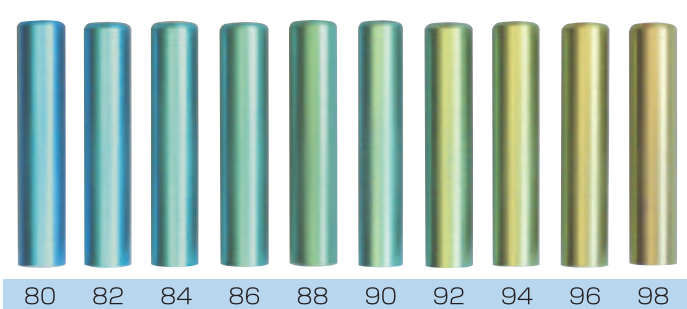

舞はん妓・舞はん妓ケース・おしゃれチタン

おしゃれ カラー チタン 12%丸

おしゃれ カラー チタン 12%丸

おしゃれ カラー チタン 12%丸

ハローキティのケース キキララのケース 新発売

ピンクラメ
ホワイトラメ
(12mm用・朱肉付)

(サンリオのライセンス商品です)