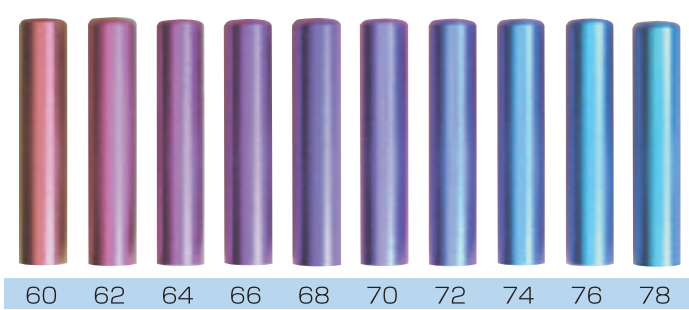

舞はん妓・舞はん妓ケース・おしゃれチタン

おしゃれ カラー チタン 12%丸

おしゃれ カラー チタン 12%丸

おしゃれ カラー チタン 12%丸

ハローキティのケース キキララのケース 新発売

ピンクラメ
ホワイトラメ
(12mm用・朱肉付)

(サンリオのライセンス商品です)