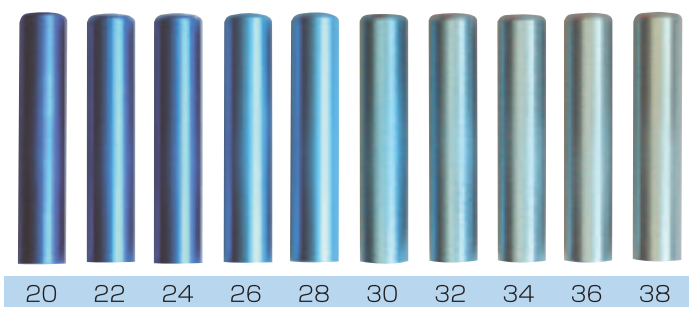

舞はん妓・舞はん妓ケース・おしゃれチタン

おしゃれ カラー チタン 12%丸

おしゃれ カラー チタン 12%丸

おしゃれ カラー チタン 12%丸

ハローキティのケース キキララのケース 新発売

ピンクラメ
ホワイトラメ
(12mm用・朱肉付)

(サンリオのライセンス商品です)