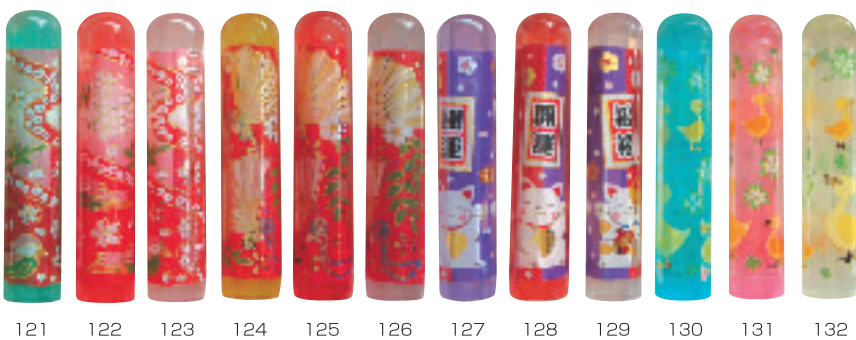

舞はん妓・舞はん妓ケース・おしゃれチタン

おしゃれ カラー チタン 12%丸

おしゃれ カラー チタン 12%丸

おしゃれ カラー チタン 12%丸

ハローキティのケース キキララのケース 新発売

ピンクラメ
ホワイトラメ
(12mm用・朱肉付)

(サンリオのライセンス商品です)