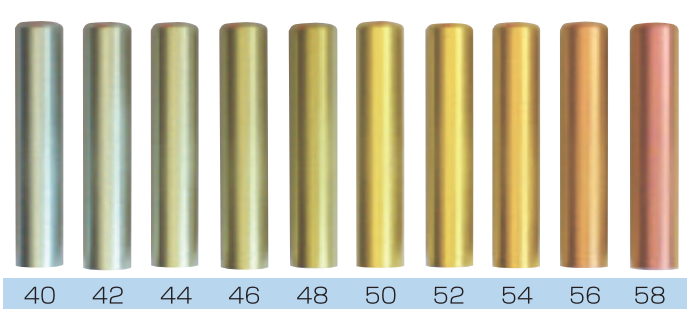

舞はん妓・舞はん妓ケース・おしゃれチタン

おしゃれ カラー チタン 12%丸

おしゃれ カラー チタン 12%丸

おしゃれ カラー チタン 12%丸

ハローキティのケース キキララのケース 新発売

ピンクラメ
ホワイトラメ
(12mm用・朱肉付)

(サンリオのライセンス商品です)