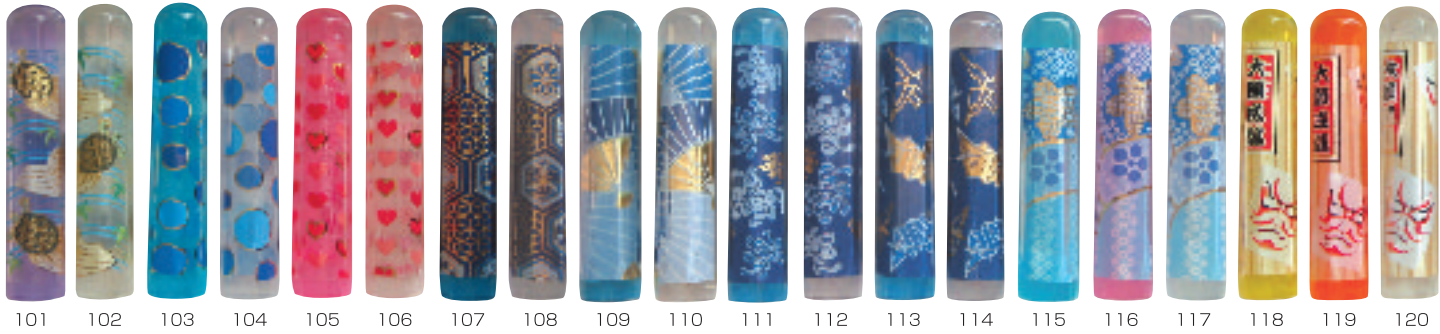

舞はん妓・舞はん妓ケース・おしゃれチタン

おしゃれ カラー チタン 12%丸

おしゃれ カラー チタン 12%丸

おしゃれ カラー チタン 12%丸

ハローキティのケース キキララのケース 新発売

ピンクラメ
ホワイトラメ
(12mm用・朱肉付)

(サンリオのライセンス商品です)