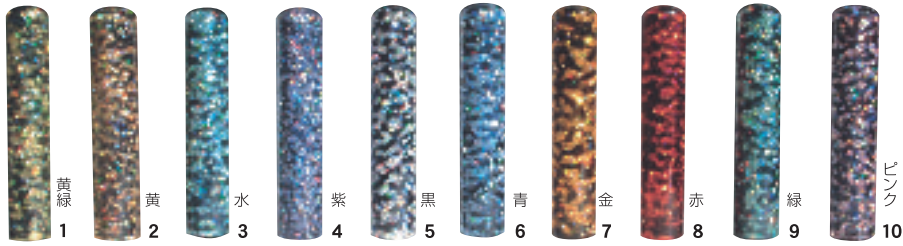

# おしゃれはんと 天然素材②

## 超高級黒水牛 祈星(きらり)

10色 12<sup>m</sup>/<sub>m</sub>

## ハイカラーオランダ 6色 (10.5<sup>m</sup>/<sub>m</sub>・12<sup>m</sup>/<sub>m</sub>・13.5<sup>m</sup>/<sub>m</sub>)

## ルミネ.クルーク(天然白牛角) 10色 12<sup>m</sup>/<sub>m</sub>