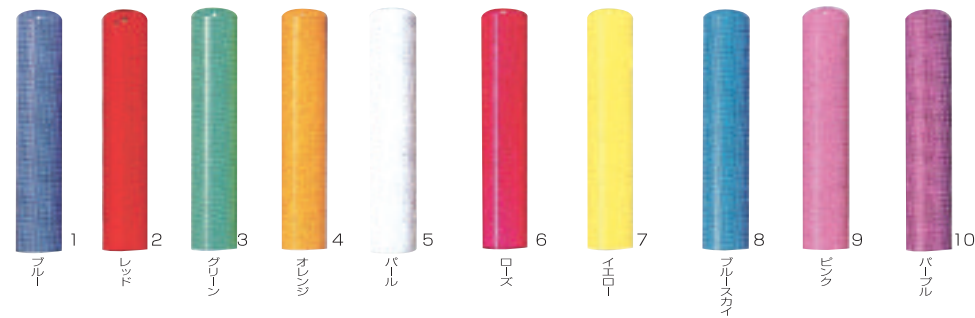

キューピットイン カラーオランダ水牛(牛角色) 10色 (10.5^m/_m~15^m/_m)

黒水牛ラメ 10.5^m/_m・12^m/_m

13.5・15^m/_m
サイズあります