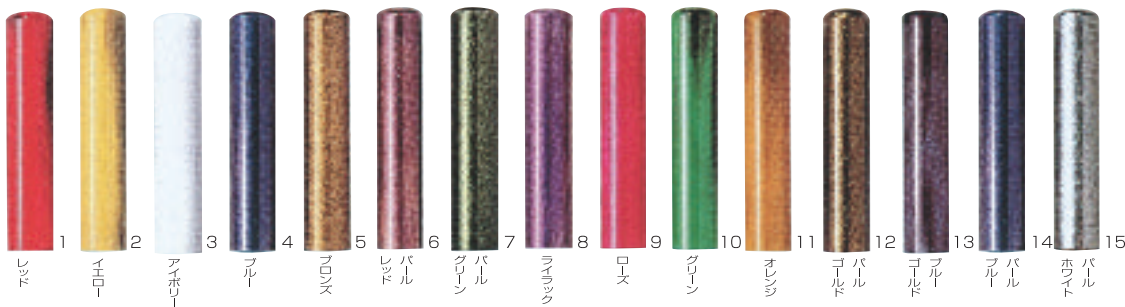

クリアーロイヤル カラーオランダ水牛(牛角色) 15色 (10.5^m/_m~15^m/_m)