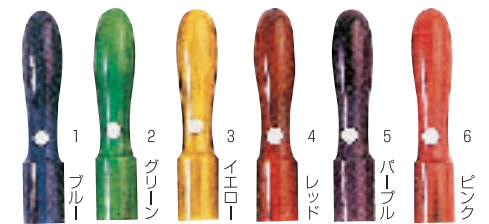

ハイカラーオランダ天丸 6色 12^m/_m