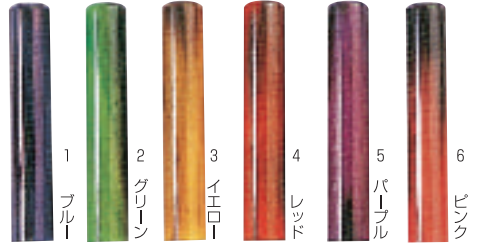

# おしゃれはんと 天然素材②

## 超高級黒水牛 祈星(きらり)

10色 12<sup>m</sup>/<sub>m</sub>

## ハイカラーオランダ 6色 (10.5<sup>m</sup>/<sub>m</sub>・12<sup>m</sup>/<sub>m</sub>・13.5<sup>m</sup>/<sub>m</sub>)

## 黒水牛プラチナ

10色 12<sup>m</sup>/<sub>m</sub>