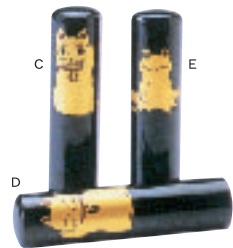

## Sweet Baby's

1 セレクト・イン メモリーズはんこ60

3 メモリーズはんこBOX36

(はんこは P 15 ミニ天丸よりお選び下さい。)

F-1	F-2	F-3	F-4	F-5	F-6
F-7	F-8	F-9	F-10	F-11	F-12
F-13	F-14	F-15	F-16	F-17	F-18
D-1	D-2	D-3	D-4	D-5	D-6
D-7	D-8	D-9	C-1	C-2	C-3
KA-1	KA-2	KA-3	KF-4	KF-5	KF-6

## 漆伝統工芸歴38年林政隆先生による「ふくろう印鑑」「招猫」「かえる印鑑」

(10.5%はありません) C・D・E

A.みみずくタイプ  
B.ふくろうタイプ

みみずく柄Aふくろう柄Bの2タイプがあります。  
黒水牛・象牙(10.5mm~18mm)(象牙は在庫品のみの限定品です)