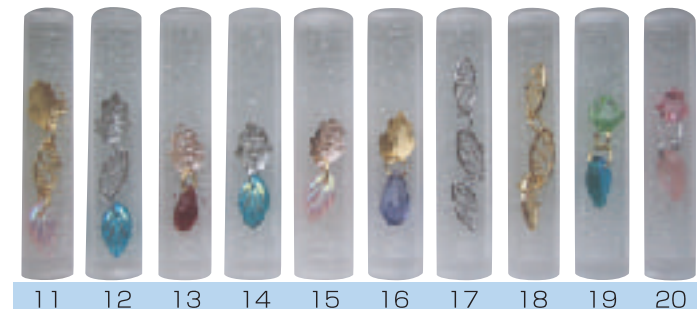

Your Hankoクリア

Charm

チャーム印・ジュエリーコレクション・砂の星・宝石印鑑

Charm Star(星) 12^m/m (A)

Charm Heart(愛) 12^m/m (A)

Charm Suite(甘い) 12^m/m (A)

Charm lovely(かわいい) 12^m/m (A)

Charm Flower(花) 12^m/m (A)

ジュエリーコレクション 12^m/m (A)

ジュエリーコレクション 12^m/m (A)

ジュエリーコレクション 12^m/m (A)

星の砂 12^m/m (A)

| | | | | | | | | | | |
|-----------------------------------|--------|--|----------|--|----------|--|--------|--|----------|--|
| 宝石印鑑 12 ^m /m | ■ 月光石 | | ■ ブルーレース | | ■ アベンチリン | | ■ トラメ石 | | ■ ラピスラズリ | |
| | ■ 赤メノウ | | ■ 緑メノウ | | ■ 黄水晶 | | ■ 紅水晶 | | ■ 水晶 | |