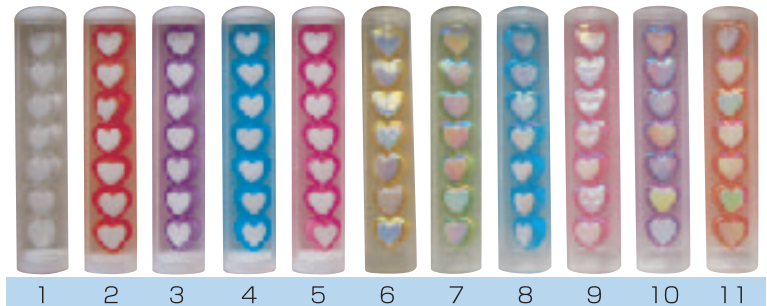

Your Hankoクリア

Charm

チャーム印・ジュエリーコレクション・砂の星・宝石印鑑

Charm Star(星) 12^m/m (A)

Charm Heart(愛) 12^m/m (A)

Charm Suite(甘い) 12^m/m (A)

Charm lovely(かわいい) 12^m/m (A)

Charm Flower(花) 12^m/m (A)

ジュエリーコレクション 12^m/m (A)

ジュエリーコレクション 12^m/m (A)

ジュエリーコレクション 12^m/m (A)

星の砂 12^m/m (A)

| | | | | | | | | | | |
|-----------------------------------|--------|--|----------|--|----------|--|--------|--|----------|--|
| 宝石印鑑 12 ^m /m | ■ 月光石 | | ■ ブルーレース | | ■ アベンチリン | | ■ トラメ石 | | ■ ラピスラズリ | |
| | ■ 赤メノウ | | ■ 緑メノウ | | ■ 黄水晶 | | ■ 紅水晶 | | ■ 水晶 | |