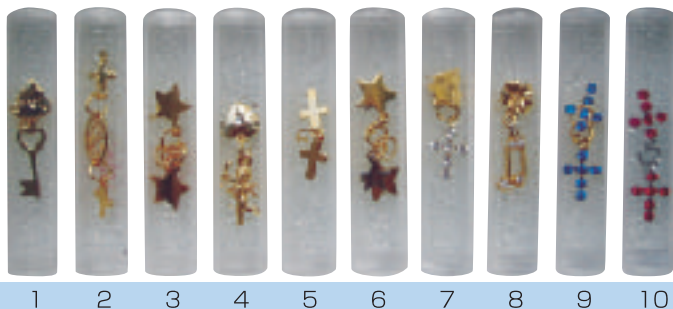

Your Hankoクリア

Charm

チャーム印・ジュエリーコレクション・砂の星・宝石印鑑

Charm Star(星) 12^m/m (A)

Charm Heart(愛) 12^m/m (A)

Charm Suite(甘い) 12^m/m (A)

Charm lovely(かわいい) 12^m/m (A)

Charm Flower(花) 12^m/m (A)

ジュエリーコレクション 12^m/m (A)

ジュエリーコレクション 12^m/m (A)

ジュエリーコレクション 12^m/m (A)

星の砂 12^m/m (A)

| | | | | | | | | | | |
|-----------------------------------|--------|--|----------|--|----------|--|--------|--|----------|--|
| 宝石印鑑 12 ^m /m | ■ 月光石 | | ■ ブルーレース | | ■ アベンチリン | | ■ トラメ石 | | ■ ラピスラズリ | |
| | ■ 赤メノウ | | ■ 緑メノウ | | ■ 黄水晶 | | ■ 紅水晶 | | ■ 水晶 | |