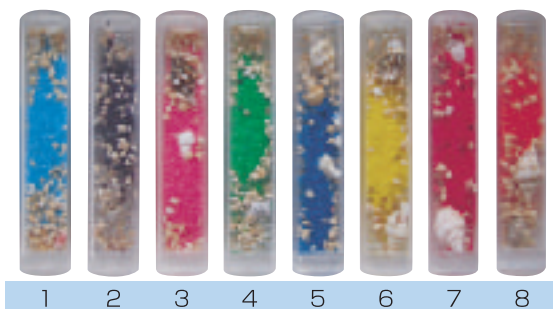

Your Hankoクリア

Charm

チャーム印・ジュエリーコレクション・砂の星・宝石印鑑

Charm Star(星) 12^m/m (A)

Charm Heart(愛) 12^m/m (A)

Charm Suite(甘い) 12^m/m (A)

Charm lovely(かわいい) 12^m/m (A)

Charm Flower(花) 12^m/m (A)

ジュエリーコレクション 12^m/m (A)

ジュエリーコレクション 12^m/m (A)

ジュエリーコレクション 12^m/m (A)

星の砂 12^m/m (A)

| | | | | | | | | | | |
|-----------------------------------|--------|--|----------|--|----------|--|--------|--|----------|--|
| 宝石印鑑 12 ^m /m | ■ 月光石 | | ■ ブルーレース | | ■ アベンチリン | | ■ トラメ石 | | ■ ラピスラズリ | |
| | ■ 赤メノウ | | ■ 緑メノウ | | ■ 黄水晶 | | ■ 紅水晶 | | ■ 水晶 | |