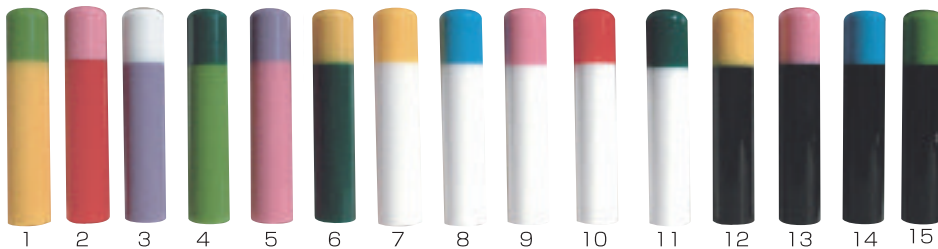

おしゃれなはんこ③

アクアフェアリー 6色 12m/m(A)

(10.5・13.5・15ミリあります)

蛍光印(ネオンカラー) 6色 12m/m(P)

ヴィバラ 4色 12m/m(A)

ツインカラー

15色 12m/m(P)

長〜いはんこ 75m/m(A)

長〜く愛して10color

誕生石印鑑 12種 12m/m(A)

あなたの誕生日は何月?

長〜いはんこ 75m/m

スケルトン印立 10色 12m/m(P)

スケルトンカラー 10色 12m/m(P)

しまうま印鑑ゼブラ 2色 12m/m(P)

「はんこはおもしろくなきゃ」というコンセプトから高原を颯爽と走るそんなイメージ印鑑

縞馬はアフリカの高原に棲息し、非常に温和な動物です。その為つねに一致団結して生活を守っています。そんな姿を印鑑にしました。

尾瀬 7色 12m/m(K)

切子 5色 12m/m(A)

パールグラス 6色 12m/m(A)

13.5、15m/mlは1.2.3のカラーのみ