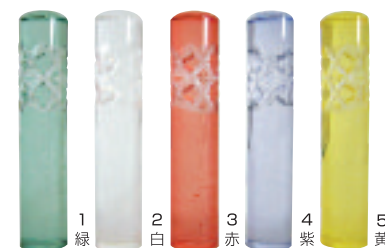

おしゃれなはんこ③

アクアフェアリー 6色 12m/m(A)

(10.5・13.5・15ミリあります)

蛍光印(ネオンカラー) 6色 12m/m(P)

ヴィバラ 4色 12m/m(A)

ツインカラー

15色 12m/m(P)

長〜いはんこ 75m/m(A)

長〜く愛して10color

誕生石印鑑 12種 12m/m(A)

あなたの誕生日は何月?

長〜いはんこ 75m/m

スケルトン印立 10色 12m/m(P)

スケルトンカラー 10色 12m/m(P)

しまうま印鑑ゼブラ 2色 12m/m(P)

「はんこはおもしろくなきゃ」というコンセプトから高原を颯爽と走るそんなイメージ印鑑

縞馬はアフリカの高原に棲息し、非常に温和な動物です。その為つねに一致団結して生活を守っています。そんな姿を印鑑にしました。

尾瀬 7色 12m/m(K)

切子 5色 12m/m(A)

パールグラス 6色 12m/m(A)

13.5、15m/mlは1.2.3のカラーのみ