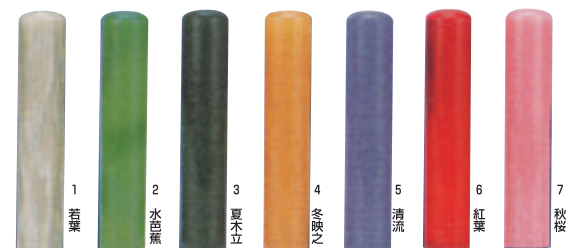

おしゃれなはんこ③

アクアフェアリー 6色 12m/m(A)

(10.5・13.5・15ミリあります)

蛍光印(ネオンカラー) 6色 12m/m(P)

ヴィバラ 4色 12m/m(A)

ツインカラー

15色 12m/m(P)

長〜いはんこ 75m/m(A)

長〜く愛して10color

誕生石印鑑 12種 12m/m(A)

あなたの誕生日は何月?

長〜いはんこ 75m/m

スケルトン印立 10色 12m/m(P)

スケルトンカラー 10色 12m/m(P)

しまうま印鑑ゼブラ 2色 12m/m(P)

「はんこはおもしろくなきゃ」というコンセプトから高原を颯爽と走るそんなイメージ印鑑

縞馬はアフリカの高原に棲息し、非常に温和な動物です。その為つねに一致団結して生活を守っています。そんな姿を印鑑にしました。

尾瀬 7色 12m/m(K)

切子 5色 12m/m(A)

パールグラス 6色 12m/m(A)

13.5、15m/mlは1.2.3のカラーのみ