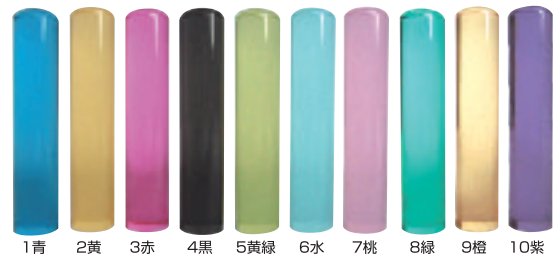

おしゃれなはんこ③

アクアフェアリー 6色 12m/m(A)

(10.5・13.5・15ミリあります)

蛍光印(ネオンカラー) 6色 12m/m(P)

ヴィバラ 4色 12m/m(A)

ツインカラー

15色 12m/m(P)

長〜いはんこ 75m/m(A)

長〜く愛して10color

誕生石印鑑 12種 12m/m(A)

あなたの誕生日は何月?

長〜いはんこ 75m/m

スケルトン印立 10色 12m/m(P)

スケルトンカラー 10色 12m/m(P)

しまうま印鑑ゼブラ 2色 12m/m(P)

「はんこはおもしろくなきゃ」というコンセプトから高原を颯爽と走るそんなイメージ印鑑

縞馬はアフリカの高原に棲息し、非常に温和な動物です。その為つねに一致団結して生活を守っています。そんな姿を印鑑にしました。

尾瀬 7色 12m/m(K)

切子 5色 12m/m(A)

パールグラス 6色 12m/m(A)

13.5、15m/mlは1.2.3のカラーのみ