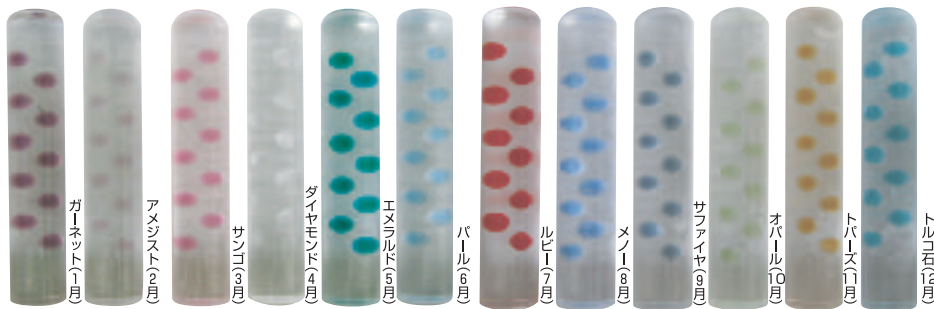

おしゃれなはんこ③

アクアフェアリー 6色 12m/m(A)

(10.5・13.5・15ミリあります)

蛍光印(ネオンカラー) 6色 12m/m(P)

ヴィバラ 4色 12m/m(A)

ツインカラー

15色 12m/m(P)

長〜いはんこ 75m/m(A)

長〜く愛して10color

誕生石印鑑 12種 12m/m(A)

あなたの誕生日は何月?

長〜いはんこ 75m/m

スケルトン印立 10色 12m/m(P)

スケルトンカラー 10色 12m/m(P)

しまうま印鑑ゼブラ 2色 12m/m(P)

「はんこはおもしろくなきゃ」というコンセプトから高原を颯爽と走るそんなイメージ印鑑

縞馬はアフリカの高原に棲息し、非常に温和な動物です。その為つねに一致団結して生活を守っています。そんな姿を印鑑にしました。

尾瀬 7色 12m/m(K)

切子 5色 12m/m(A)

パールグラス 6色 12m/m(A)

13.5、15m/mlは1.2.3のカラーのみ