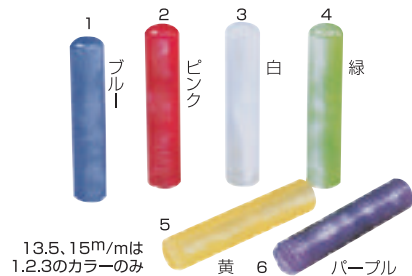

おしゃれなはんこ③

アクアフェアリー 6色 12m/m(A)

(10.5・13.5・15ミリあります)

蛍光印(ネオンカラー) 6色 12m/m(P)

ヴィバラ 4色 12m/m(A)

ツインカラー

15色 12m/m(P)

長〜いはんこ 75m/m(A)

長〜く愛して10color

誕生石印鑑 12種 12m/m(A)

あなたの誕生日は何月?

長〜いはんこ 75m/m

スケルトン印立 10色 12m/m(P)

スケルトンカラー 10色 12m/m(P)

しまうま印鑑ゼブラ 2色 12m/m(P)

「はんこはおもしろくなきゃ」というコンセプトから高原を颯爽と走るそんなイメージ印鑑

縞馬はアフリカの高原に棲息し、非常に温和な動物です。その為つねに一致団結して生活を守っています。そんな姿を印鑑にしました。

尾瀬 7色 12m/m(K)

切子 5色 12m/m(A)

パールグラス 6色 12m/m(A)

13.5、15m/mlは1.2.3のカラーのみ