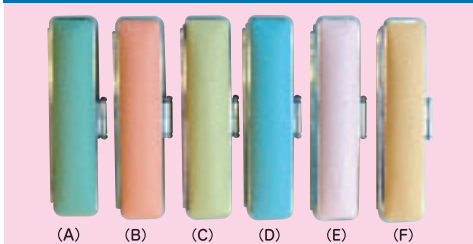

おしゃれなはんこ③

アクアフェアリー 6色 12m/m(A)

(10.5・13.5・15ミリあります)

蛍光印(ネオンカラー) 6色 12m/m(P)

ヴィバラ 4色 12m/m(A)

ツインカラー

15色 12m/m(P)

長〜いはんこ 75m/m(A)

長〜く愛して10color

誕生石印鑑 12種 12m/m(A)

あなたの誕生日は何月?

長〜いはんこ 75m/m

スケルトン印立 10色 12m/m(P)

スケルトンカラー 10色 12m/m(P)

しまうま印鑑ゼブラ 2色 12m/m(P)

「はんこはおもしろくなきゃ」というコンセプトから高原を颯爽と走るそんなイメージ印鑑

縞馬はアフリカの高原に棲息し、非常に温和な動物です。その為つねに一致団結して生活を守っています。そんな姿を印鑑にしました。

尾瀬 7色 12m/m(K)

切子 5色 12m/m(A)

パールグラス 6色 12m/m(A)

13.5、15m/mlは1.2.3のカラーのみ